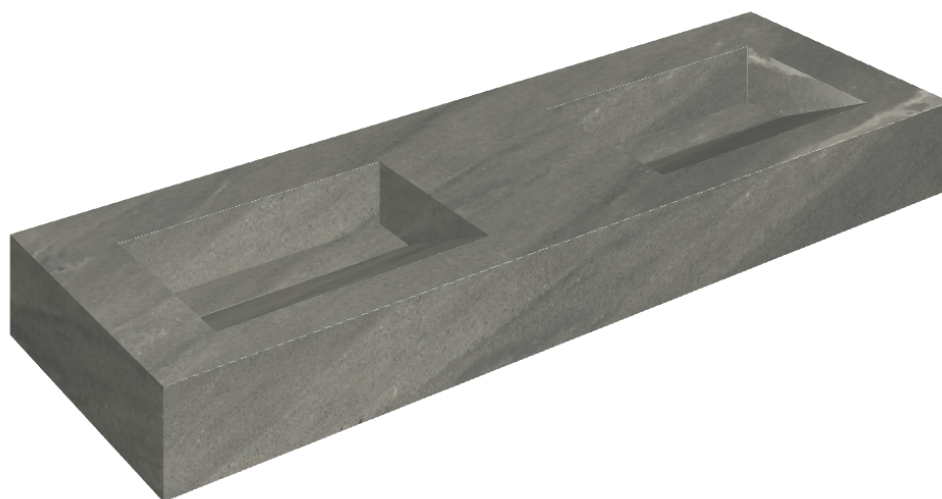

SCHEDA DI CONFIGURAZIONE

Cod. art.:

620810000013

Fly Evo

Washbasin Duo 150

Rivestimento del
prodotto

Metropolis Graphite
Dark Naturale

I colori e le altre caratteristiche estetiche delle piastrelle presenti nelle illustrazioni presenti sul sito sono puramente indicativi. Guarda sempre i campioni di persona prima dell'acquisto.