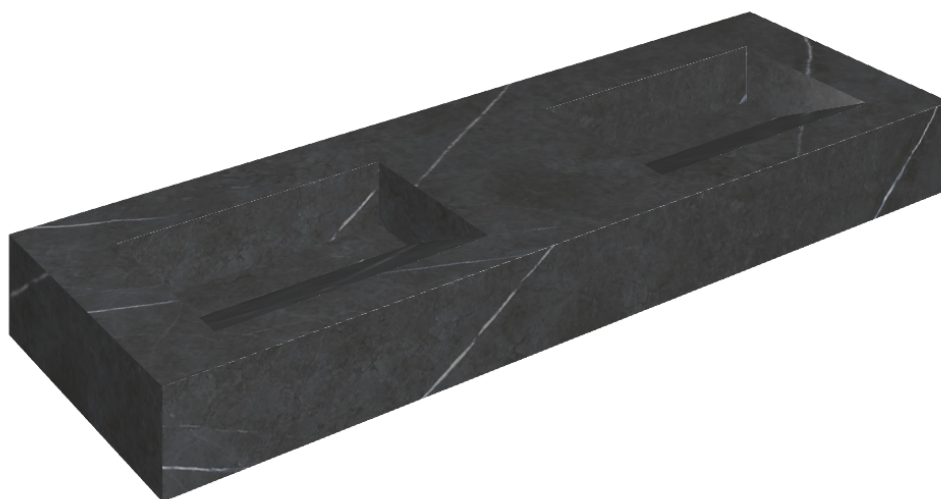

SCHEDA DI CONFIGURAZIONE

Cod. art.: 620810000013

Fly Evo

Washbasin Duo 150

Rivestimento del
prodotto

Metropolis Imperial
Black Naturale

I colori e le altre caratteristiche estetiche delle piastrelle presenti nelle illustrazioni presenti sul sito sono puramente indicativi. Guarda sempre i campioni di persona prima dell'acquisto.