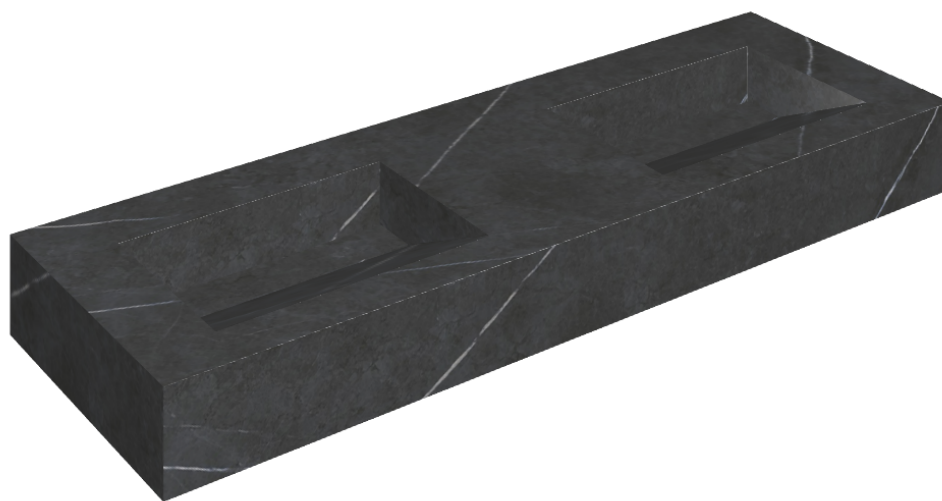

SCHEDA DI CONFIGURAZIONE

Cod. art.: 620810000013

Fly Evo

Washbasin Duo 150

Rivestimento del
prodotto

Metropolis Imperial
Black Naturale

I colori e le altre caratteristiche estetiche delle piastrelle presenti nelle illustrazioni presenti sul sito sono puramente indicativi. Guarda sempre i campioni di persona prima dell'acquisto.