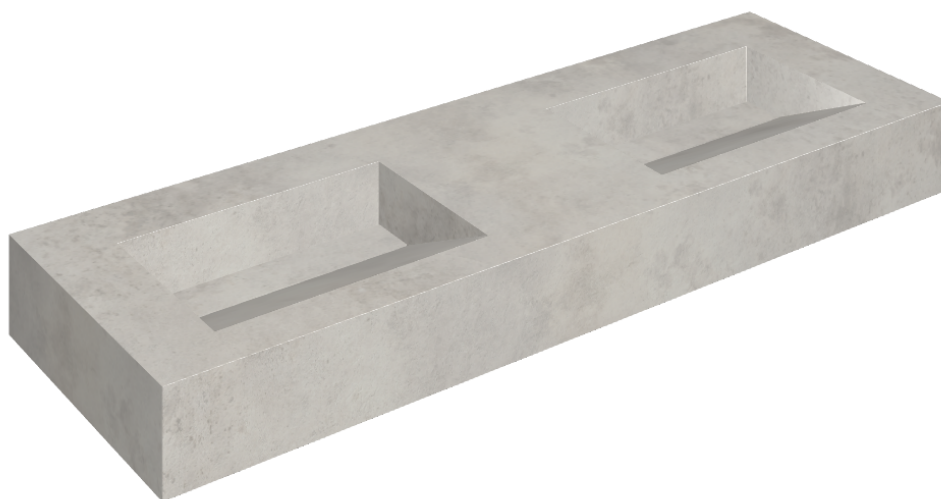

SCHEDA DI CONFIGURAZIONE

Cod. art.: 620810000013

Fly Evo

Washbasin Duo 150

Rivestimento del
prodotto

Millennium Silver
Naturale

I colori e le altre caratteristiche estetiche delle piastrelle presenti nelle illustrazioni presenti sul sito sono puramente indicativi. Guarda sempre i campioni di persona prima dell'acquisto.