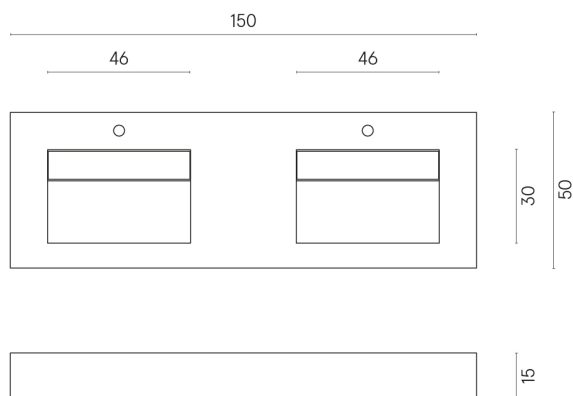

SCHEDA DI CONFIGURAZIONE

Cod. art.: 620810000013

Fly Evo

Washbasin Duo 150

Rivestimento del
prodotto

Millennium Silver
Naturale

I colori e le altre caratteristiche estetiche delle piastrelle presenti nelle illustrazioni presenti sul sito sono puramente indicativi. Guarda sempre i campioni di persona prima dell'acquisto.