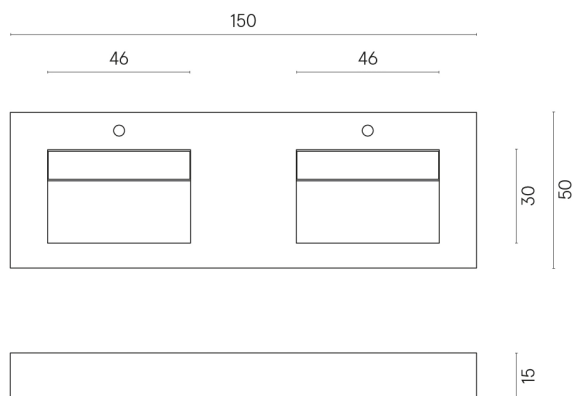

SCHEDA DI CONFIGURAZIONE

Cod. art.: 620810000013

Fly Evo

Washbasin Duo 150

Rivestimento del
prodotto

Continuum Stone
Grey Naturale

I colori e le altre caratteristiche estetiche delle piastrelle presenti nelle illustrazioni presenti sul sito sono puramente indicativi. Guarda sempre i campioni di persona prima dell'acquisto.