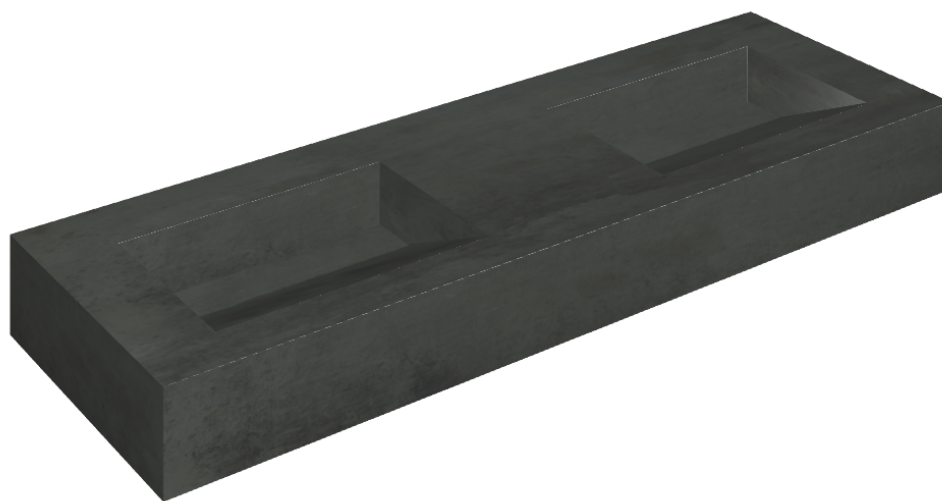

SCHEDA DI CONFIGURAZIONE

Cod. art.: 620810000013

Fly Evo

Washbasin Duo 150

Rivestimento del
prodotto

Surface Steel
Naturale

I colori e le altre caratteristiche estetiche delle piastrelle presenti nelle illustrazioni presenti sul sito sono puramente indicativi. Guarda sempre i campioni di persona prima dell'acquisto.