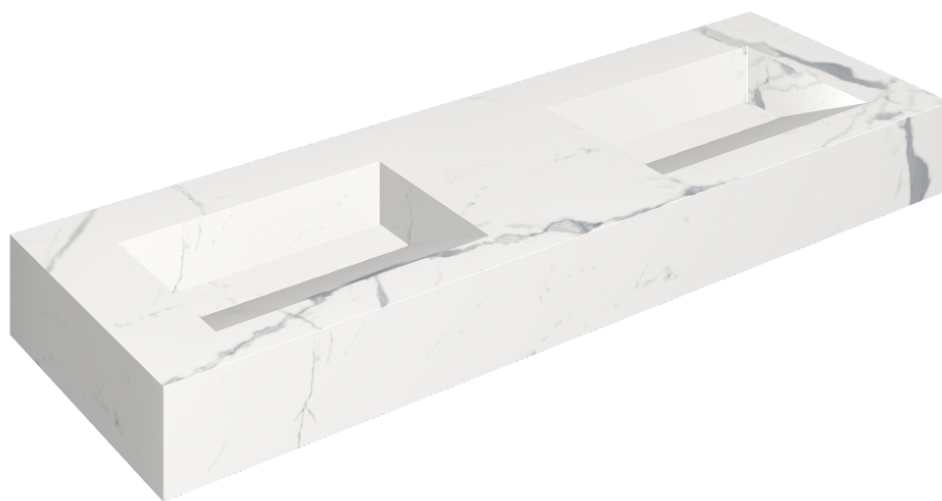

SCHEDA DI CONFIGURAZIONE

Cod. art.:

620810000013

Fly Evo

Washbasin Duo 150

Rivestimento del
prodotto

Stellaris Statuario
White Naturale

I colori e le altre caratteristiche estetiche delle piastrelle presenti nelle illustrazioni presenti sul sito sono puramente indicativi. Guarda sempre i campioni di persona prima dell'acquisto.