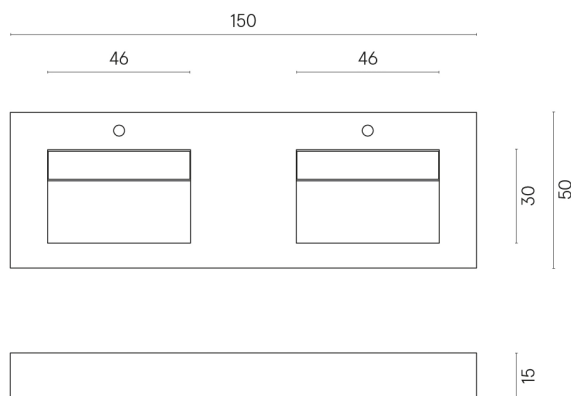

SCHEDA DI CONFIGURAZIONE

Cod. art.: 620810000013

Fly Evo

Washbasin Duo 150

Rivestimento del
prodotto

Stellaris Carrara Ivory
Naturale

I colori e le altre caratteristiche estetiche delle piastrelle presenti nelle illustrazioni presenti sul sito sono puramente indicativi. Guarda sempre i campioni di persona prima dell'acquisto.