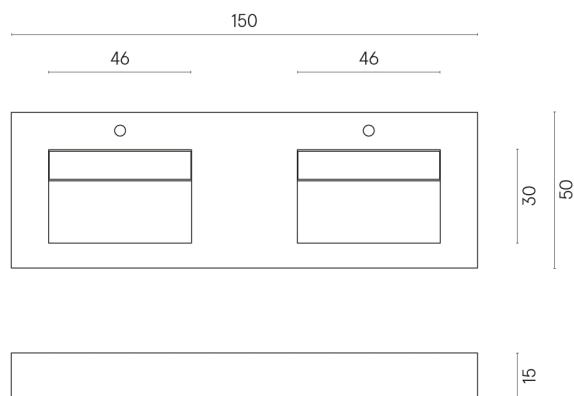

SCHEDA DI CONFIGURAZIONE

Cod. art.: 620810000013

Fly Evo

Washbasin Duo 150

Rivestimento del
prodotto

Stellaris Tuscania
Grey Naturale

I colori e le altre caratteristiche estetiche delle piastrelle presenti nelle illustrazioni presenti sul sito sono puramente indicativi. Guarda sempre i campioni di persona prima dell'acquisto.