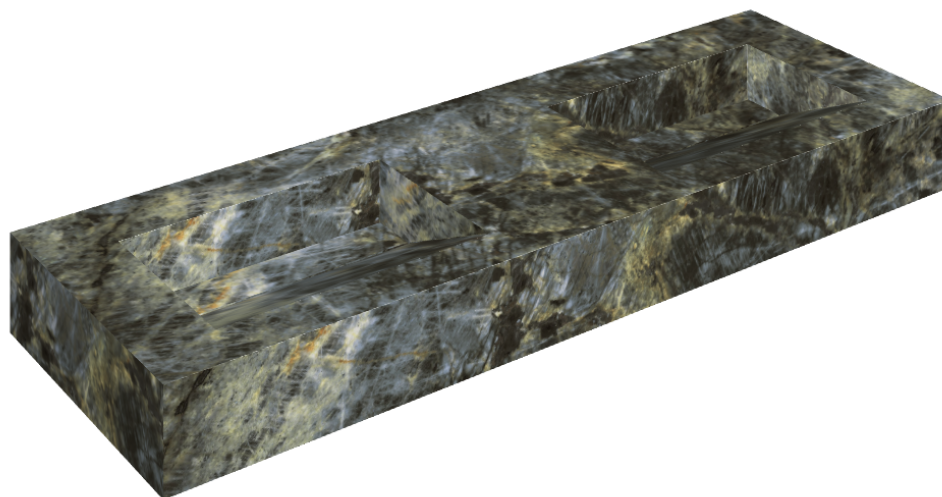

SCHEDA DI CONFIGURAZIONE

Cod. art.: 620810000013

Fly Evo

Washbasin Duo 150

Rivestimento del
prodotto

Stellaris Madagascar
Dark Naturale

I colori e le altre caratteristiche estetiche delle piastrelle presenti nelle illustrazioni presenti sul sito sono puramente indicativi. Guarda sempre i campioni di persona prima dell'acquisto.