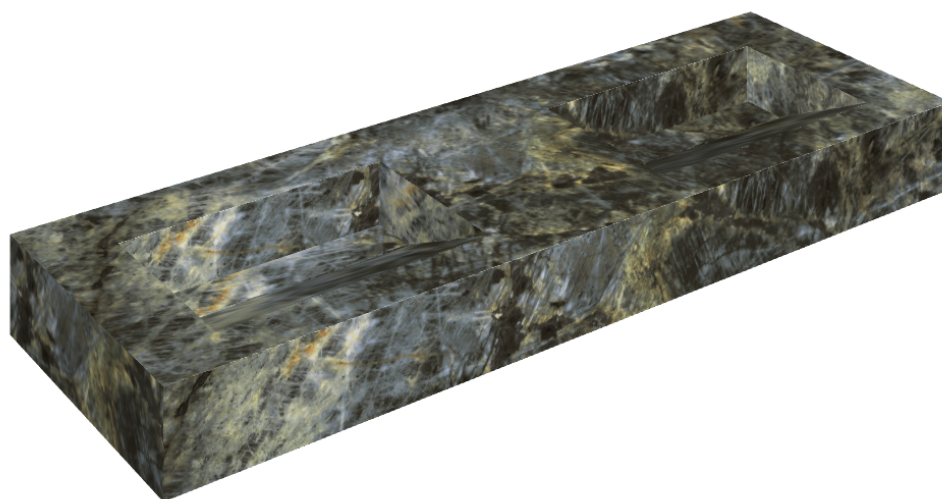

## Washbasin Duo 150

Rivestimento del  
prodotto

Stellaris Madagascar  
Dark Naturale

I colori e le altre caratteristiche estetiche delle piastrelle presenti nelle illustrazioni presenti sul sito sono puramente indicativi. Guarda sempre i campioni di persona prima dell'acquisto.