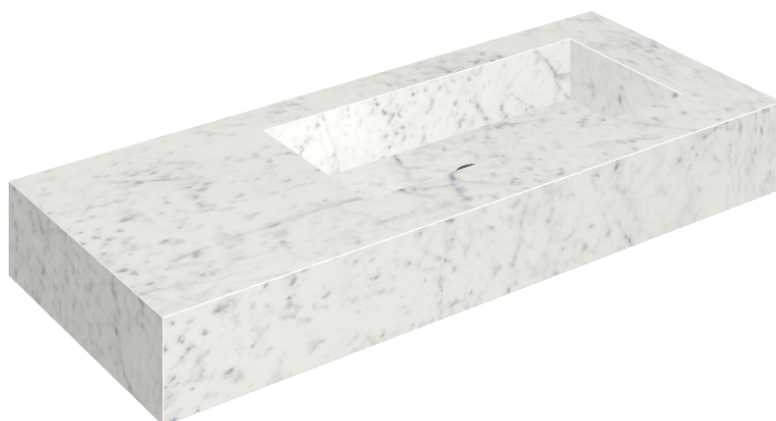

SCHEDA DI CONFIGURAZIONE

Cod. art.: 620810000009

Fly

Washbasin 120 Dx

Rivestimento del
prodotto

Charme Extra Carrara
Naturale

I colori e le altre caratteristiche estetiche delle piastrelle presenti nelle illustrazioni presenti sul sito sono puramente indicativi. Guarda sempre i campioni di persona prima dell'acquisto.