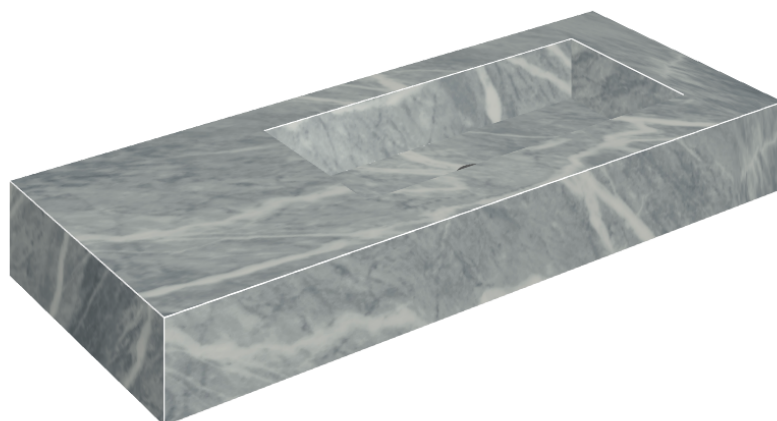

SCHEDA DI CONFIGURAZIONE

Cod. art.: 620810000009

Fly

Washbasin 120 Dx

Rivestimento del
prodotto

Charme Extra Atlantic
Naturale

I colori e le altre caratteristiche estetiche delle piastrelle presenti nelle illustrazioni presenti sul sito sono puramente indicativi. Guarda sempre i campioni di persona prima dell'acquisto.

**Trova il punto vendita
autorizzato più vicino:**

<https://sib.italonceramica.ru/ru/home/dealer/>