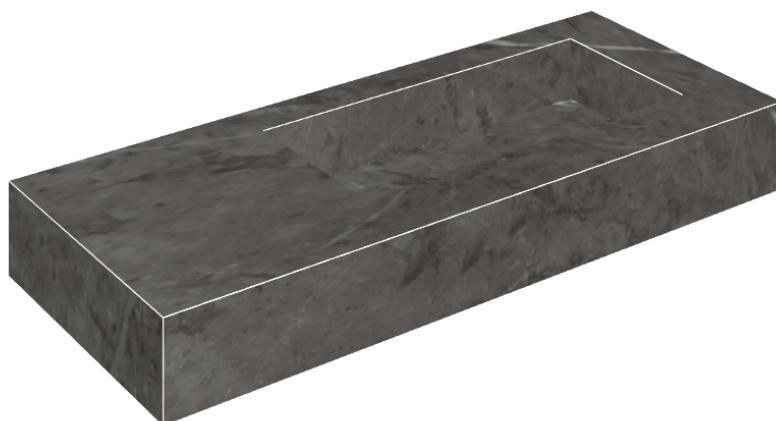

SCHEDA DI CONFIGURAZIONE

Cod. art.: 620810000009

Fly

Washbasin 120 Dx

Rivestimento del
prodotto

Charme Evo Antracite
Naturale

I colori e le altre caratteristiche estetiche delle piastrelle presenti nelle illustrazioni presenti sul sito sono puramente indicativi. Guarda sempre i campioni di persona prima dell'acquisto.