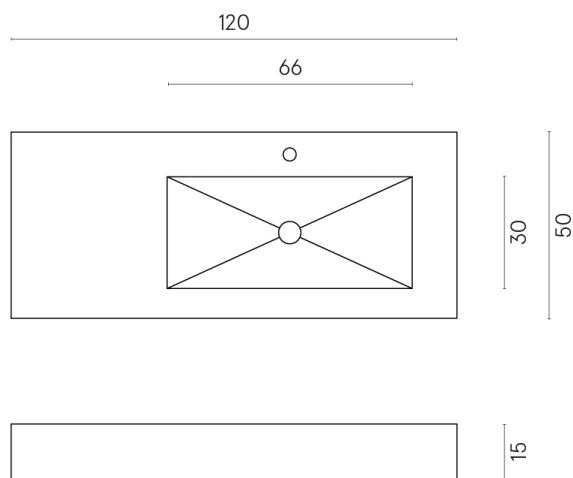

SCHEDA DI CONFIGURAZIONE

Cod. art.: 620810000009

Fly

Washbasin 120 Dx

Rivestimento del
prodotto

Charme Evo Onyx Lux

I colori e le altre caratteristiche estetiche delle piastrelle presenti nelle illustrazioni presenti sul sito sono puramente indicativi. Guarda sempre i campioni di persona prima dell'acquisto.