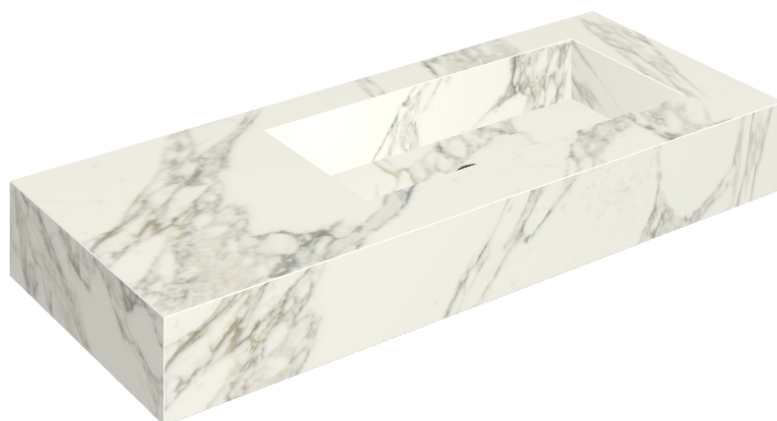

SCHEDA DI CONFIGURAZIONE

Cod. art.: 620810000009

Fly

Washbasin 120 Dx

Rivestimento del prodottoCharme Deluxe
Arabescato White
Naturale

I colori e le altre caratteristiche estetiche delle piastrelle presenti nelle illustrazioni presenti sul sito sono puramente indicativi. Guarda sempre i campioni di persona prima dell'acquisto.