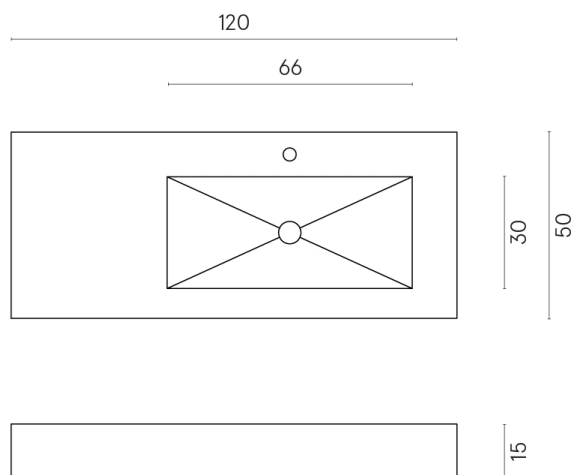

SCHEDA DI CONFIGURAZIONE

Cod. art.: 620810000009

Fly

Washbasin 120 Dx

Rivestimento del
prodotto

Charme Deluxe
Cream River Naturale

I colori e le altre caratteristiche estetiche delle piastrelle presenti nelle illustrazioni presenti sul sito sono puramente indicativi. Guarda sempre i campioni di persona prima dell'acquisto.