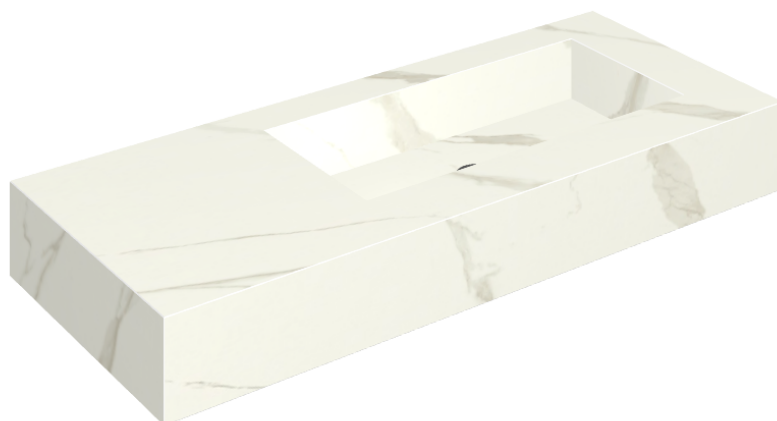

## Washbasin 120 Dx

Rivestimento del  
prodotto

Metropolis Calacatta  
Gold Naturale

I colori e le altre caratteristiche estetiche delle piastrelle presenti nelle illustrazioni presenti sul sito sono puramente indicativi. Guarda sempre i campioni di persona prima dell'acquisto.