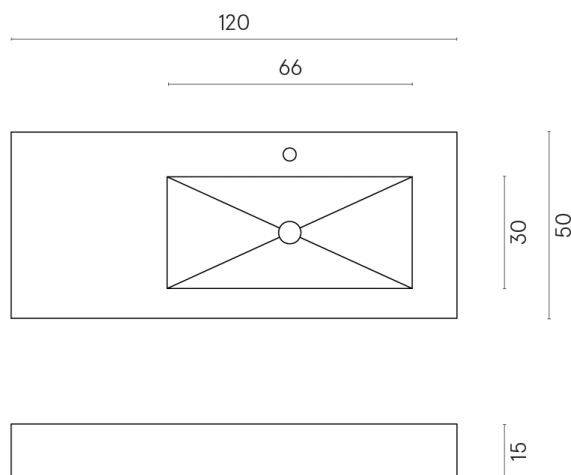

SCHEDA DI CONFIGURAZIONE

Cod. art.: 620810000009

Fly

Washbasin 120 Dx

Rivestimento del
prodotto
Continuum Petrol
Naturale

I colori e le altre caratteristiche estetiche delle piastrelle presenti nelle illustrazioni presenti sul sito sono puramente indicativi. Guarda sempre i campioni di persona prima dell'acquisto.