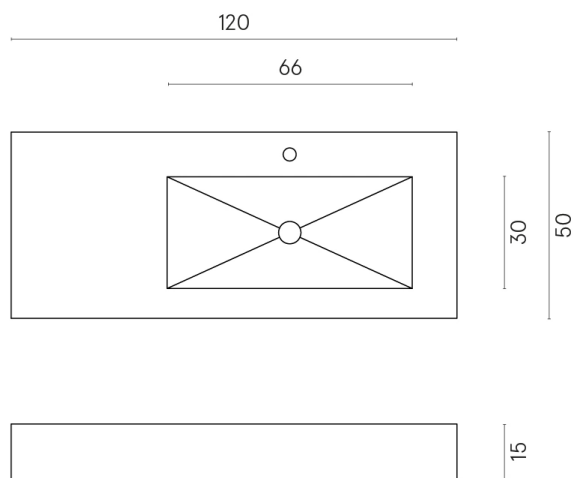

SCHEDA DI CONFIGURAZIONE

Cod. art.: 620810000009

Fly

Washbasin 120 Dx

Rivestimento del
prodotto

Materia Magnesio
Cerato

I colori e le altre caratteristiche estetiche delle piastrelle presenti nelle illustrazioni presenti sul sito sono puramente indicativi. Guarda sempre i campioni di persona prima dell'acquisto.