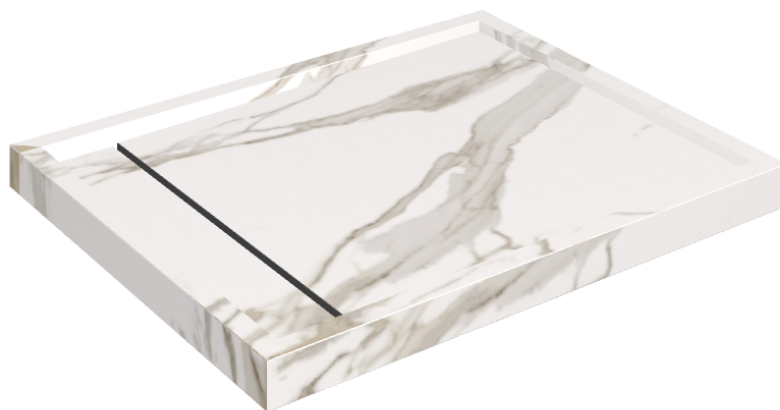

SCHEMA DI CONFIGURAZIONE

Cod. art.: 620820000002

Diamond

Shower Tray 100

Rivestimento del
prodottoCharme Evo
Calacatta Naturale

I colori e le altre caratteristiche estetiche delle piastrelle presenti nelle illustrazioni presenti sul sito sono puramente indicativi. Guarda sempre i campioni di persona prima dell'acquisto.