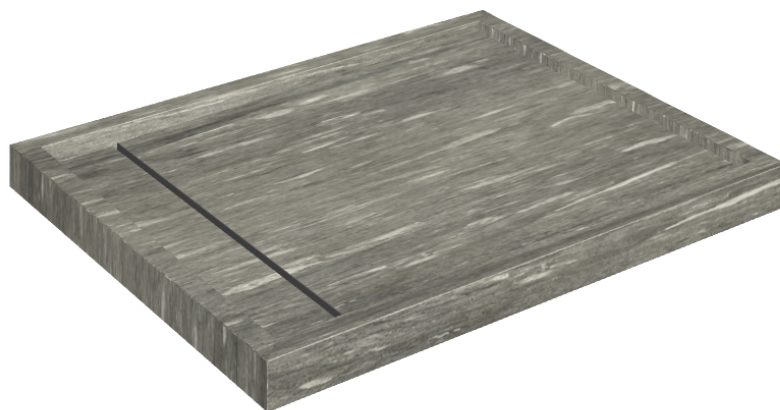

SCHEDA DI CONFIGURAZIONE

Cod. art.: 620820000002

Diamond

Shower Tray 100

**Rivestimento del
prodotto**

Skyfall Grigio Alpino
Naturale

I colori e le altre caratteristiche estetiche delle piastrelle presenti nelle illustrazioni presenti sul sito sono puramente indicativi. Guarda sempre i campioni di persona prima dell'acquisto.

**Trova il punto vendita
autorizzato più vicino:**

<https://sib.italonceramica.ru/ru/home/dealer/>

ITALON HOME

© COPYRIGHT ITALON - АО Керамогранитный завод 142800, Россия, Московская область,
г. Ступино, Староситненское шоссе, вл. 32 - Тел. +7 495 2251322 / Факс +7 495 2251346