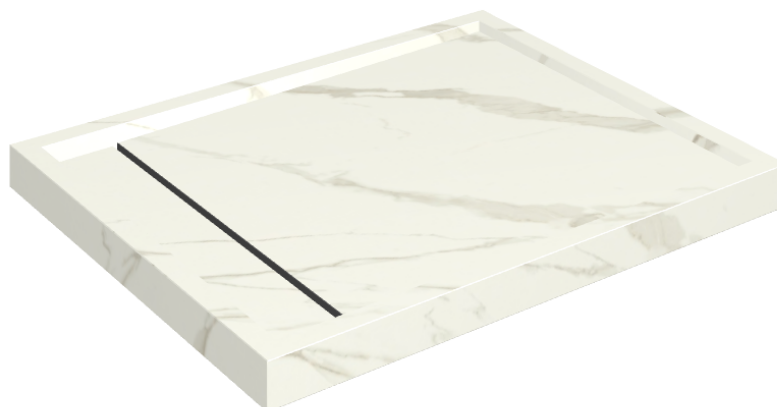

Cod. art.: 620820000002

Diamond

Shower Tray 100

Rivestimento del
prodotto

Metropolis Calacatta
Gold Naturale

I colori e le altre caratteristiche estetiche delle piastrelle presenti nelle illustrazioni presenti sul sito sono puramente indicativi. Guarda sempre i campioni di persona prima dell'acquisto.