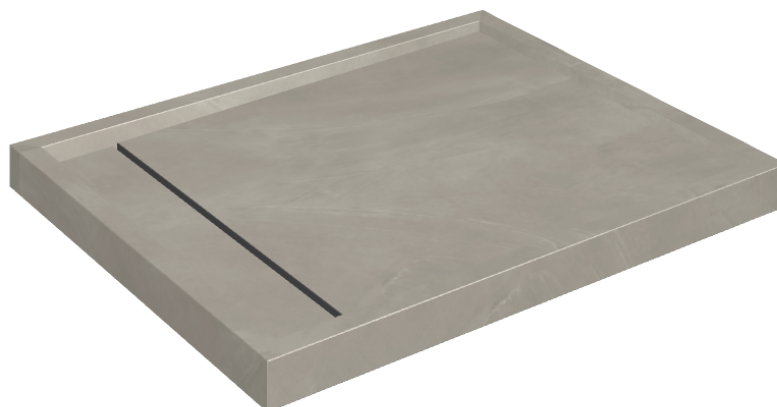

# Diamond

## Shower Tray 100

**Rivestimento del  
prodotto**Continuum Iron  
Naturale

I colori e le altre caratteristiche estetiche delle piastrelle presenti nelle illustrazioni presenti sul sito sono puramente indicativi. Guarda sempre i campioni di persona prima dell'acquisto.