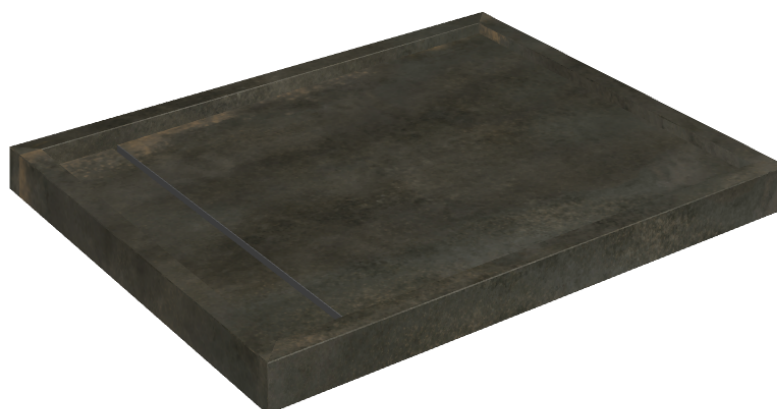

SCHEMA DI CONFIGURAZIONE

Cod. art.: 620820000002

Diamond

Shower Tray 100

Rivestimento del
prodottoContinuum Brass
Dark Lappato

I colori e le altre caratteristiche estetiche delle piastrelle presenti nelle illustrazioni presenti sul sito sono puramente indicativi. Guarda sempre i campioni di persona prima dell'acquisto.