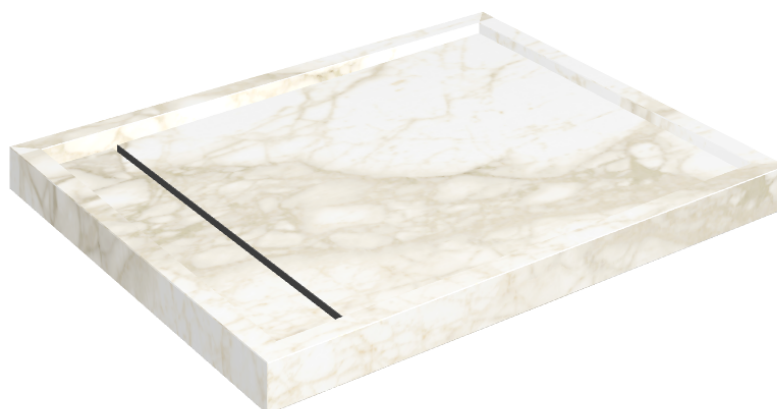

SCHEDA DI CONFIGURAZIONE

Cod. art.: 620820000002

Diamond

Shower Tray 100

Rivestimento del
prodotto

Eternum Carrara Lux

I colori e le altre caratteristiche estetiche delle piastrelle presenti nelle illustrazioni presenti sul sito sono puramente indicativi. Guarda sempre i campioni di persona prima dell'acquisto.