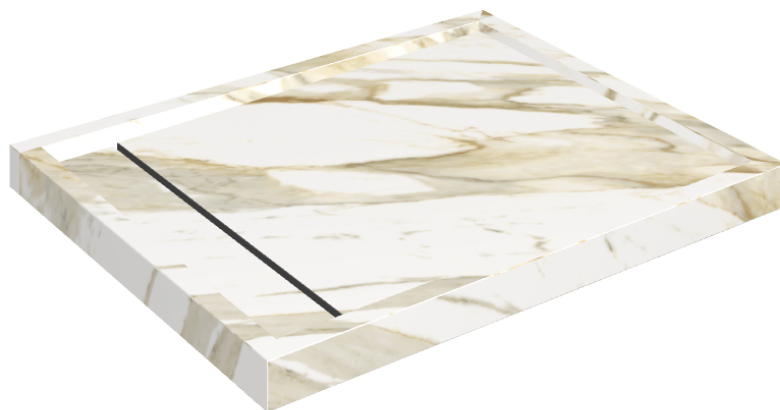

SCHEDA DI CONFIGURAZIONE

Cod. art.: 620820000002

Diamond

Shower Tray 100

**Rivestimento del
prodotto**Stellaris Calacatta
Gold Naturale

I colori e le altre caratteristiche estetiche delle piastrelle presenti nelle illustrazioni presenti sul sito sono puramente indicativi. Guarda sempre i campioni di persona prima dell'acquisto.