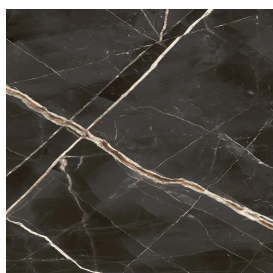

# Diamond

## Shower Tray 100

**Rivestimento del  
prodotto**Stellaris Absolut Black  
Naturale

I colori e le altre caratteristiche estetiche delle piastrelle presenti nelle illustrazioni presenti sul sito sono puramente indicativi. Guarda sempre i campioni di persona prima dell'acquisto.