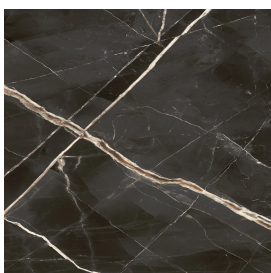

Cod. art.: 620820000002

Diamond

Shower Tray 100

Rivestimento del
prodotto

Stellaris Absolut Black
Naturale

I colori e le altre caratteristiche estetiche delle piastrelle presenti nelle illustrazioni presenti sul sito sono puramente indicativi. Guarda sempre i campioni di persona prima dell'acquisto.