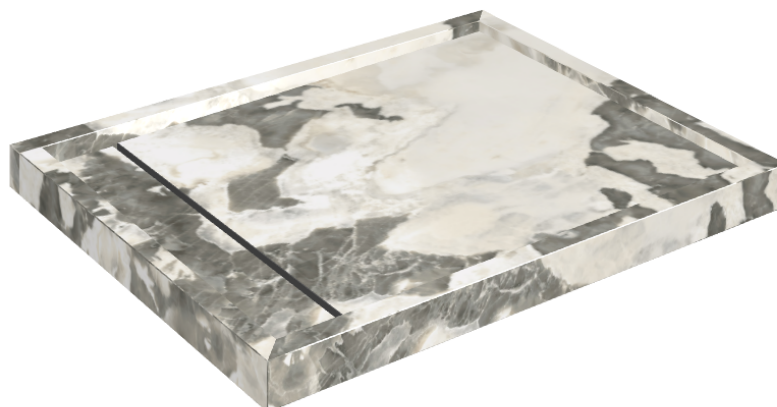

SCHEDA DI CONFIGURAZIONE

Cod. art.: 620820000002

Diamond

Shower Tray 100

**Rivestimento del
prodotto**Stellaris Dover Light
Naturale

I colori e le altre caratteristiche estetiche delle piastrelle presenti nelle illustrazioni presenti sul sito sono puramente indicativi. Guarda sempre i campioni di persona prima dell'acquisto.