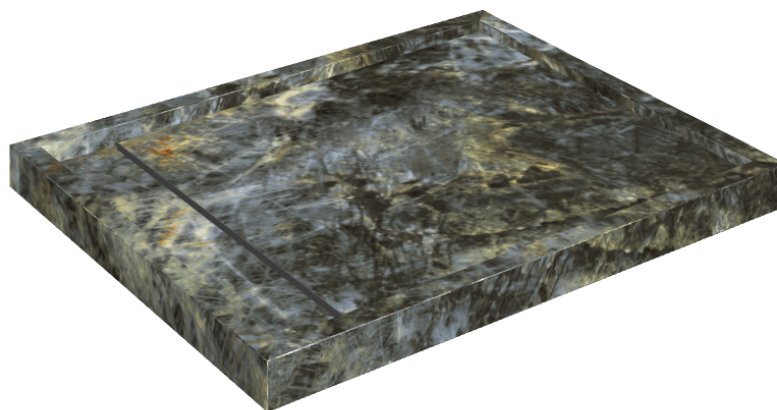

SCHEDA DI CONFIGURAZIONE

Cod. art.: 620820000002

Diamond

Shower Tray 100

**Rivestimento del
prodotto**Stellaris Madagascar
Dark Naturale

I colori e le altre caratteristiche estetiche delle piastrelle presenti nelle illustrazioni presenti sul sito sono puramente indicativi. Guarda sempre i campioni di persona prima dell'acquisto.