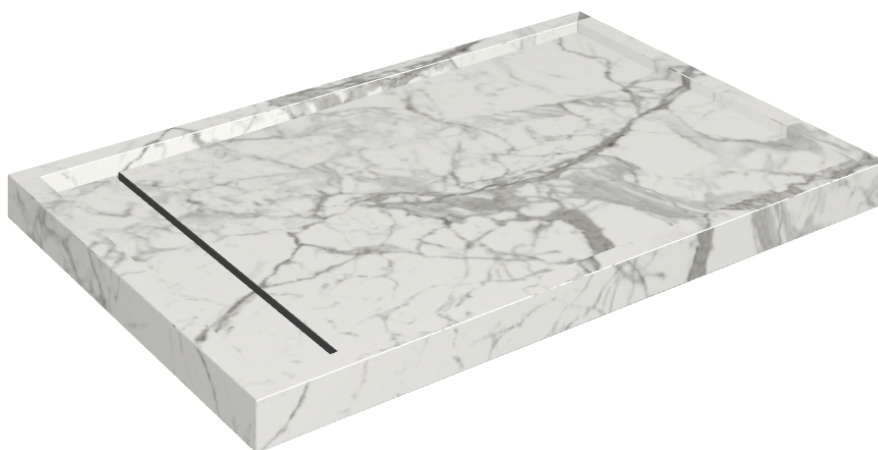

SCHEDA DI CONFIGURAZIONE

Cod. art.: 620820000003

Diamond

Shower Tray 120

Rivestimento del
prodotto

Charme Evo Statuario
Naturale

I colori e le altre caratteristiche estetiche delle piastrelle presenti nelle illustrazioni presenti sul sito sono puramente indicativi. Guarda sempre i campioni di persona prima dell'acquisto.