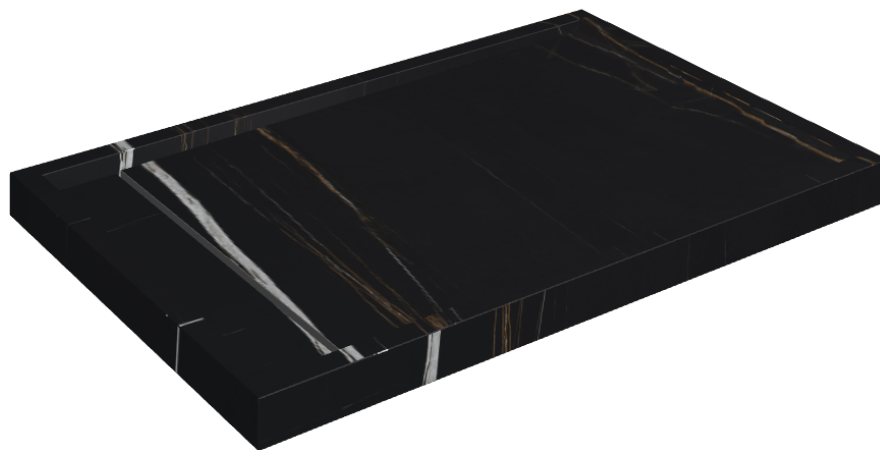

SCHEMA DI CONFIGURAZIONE

Cod. art.: 620820000003

Diamond

Shower Tray 120

Rivestimento del
prodottoCharme Deluxe
Sahara Noir Naturale

I colori e le altre caratteristiche estetiche delle piastrelle presenti nelle illustrazioni presenti sul sito sono puramente indicativi. Guarda sempre i campioni di persona prima dell'acquisto.