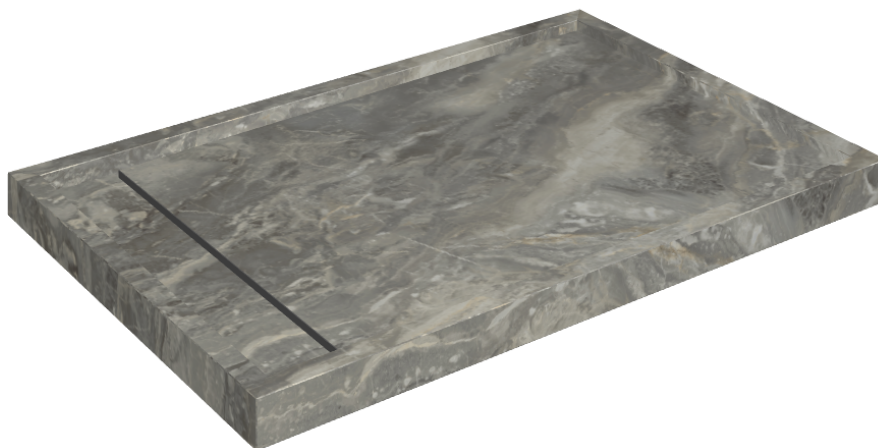

SCHEDA DI CONFIGURAZIONE

Cod. art.: 620820000003

Diamond

Shower Tray 120

Rivestimento del
prodottoCharme Deluxe Grigio
Orobico Naturale

I colori e le altre caratteristiche estetiche delle piastrelle presenti nelle illustrazioni presenti sul sito sono puramente indicativi. Guarda sempre i campioni di persona prima dell'acquisto.