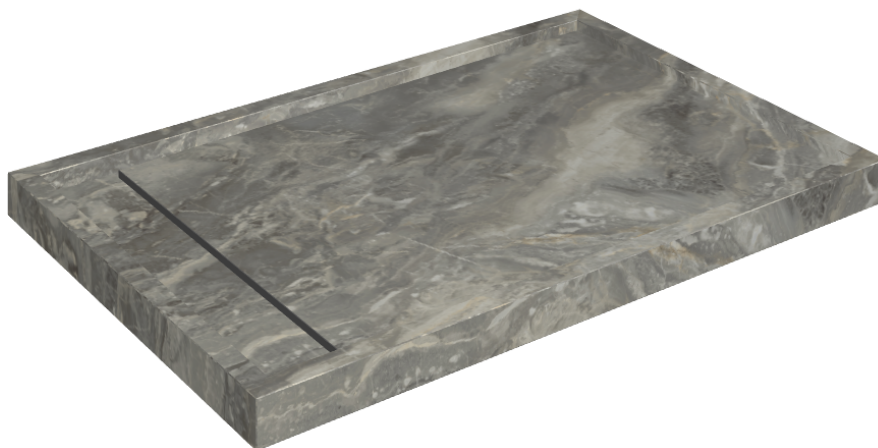

SCHEMA DI CONFIGURAZIONE

Cod. art.: 620820000003

Diamond

Shower Tray 120

Rivestimento del
prodottoCharme Deluxe Grigio
Orobico Naturale

I colori e le altre caratteristiche estetiche delle piastrelle presenti nelle illustrazioni presenti sul sito sono puramente indicativi. Guarda sempre i campioni di persona prima dell'acquisto.