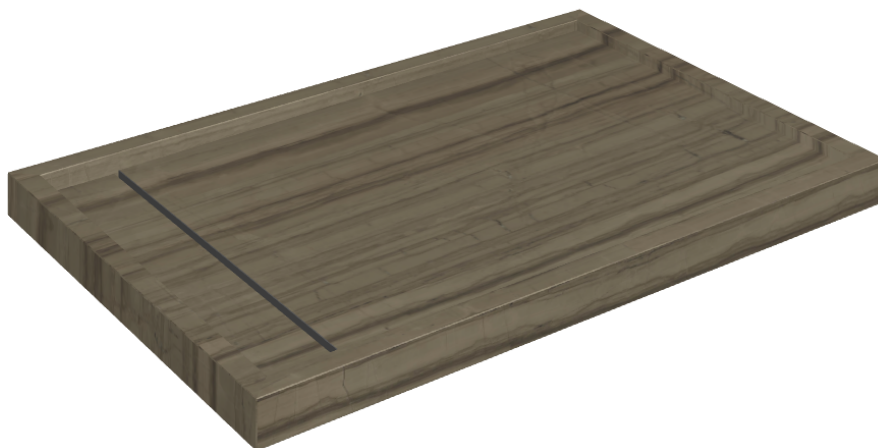

# Diamond

## Shower Tray 120

Rivestimento del  
prodottoCharme Advance  
Elegant Brown Lux

I colori e le altre caratteristiche estetiche delle piastrelle presenti nelle illustrazioni presenti sul sito sono puramente indicativi. Guarda sempre i campioni di persona prima dell'acquisto.