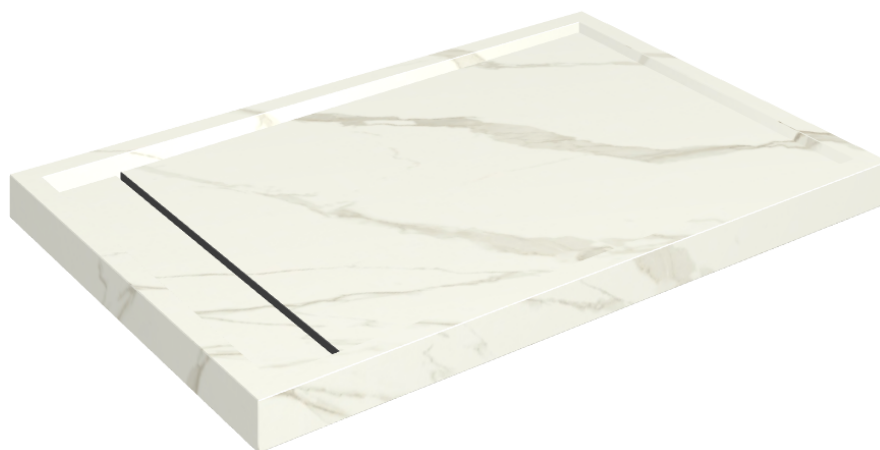

# Diamond

## Shower Tray 120

**Rivestimento del prodotto**

Metropolis Calacatta Gold Naturale

I colori e le altre caratteristiche estetiche delle piastrelle presenti nelle illustrazioni presenti sul sito sono puramente indicativi. Guarda sempre i campioni di persona prima dell'acquisto.