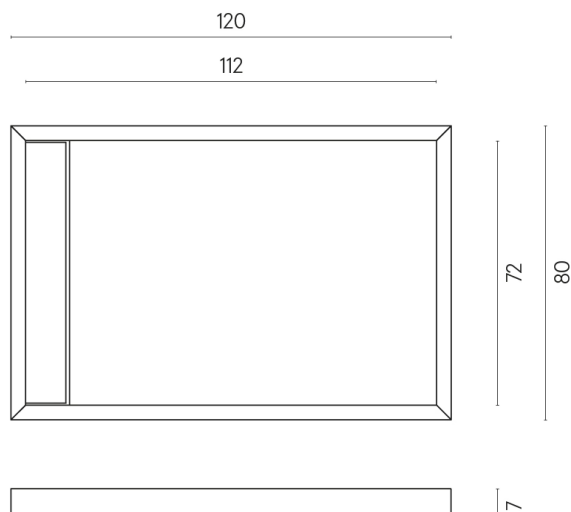

SCHEDA DI CONFIGURAZIONE

Cod. art.: 620820000003

Diamond

Shower Tray 120

Rivestimento del
prodottoMetropolis Absolut
Silver Naturale

I colori e le altre caratteristiche estetiche delle piastrelle presenti nelle illustrazioni presenti sul sito sono puramente indicativi. Guarda sempre i campioni di persona prima dell'acquisto.