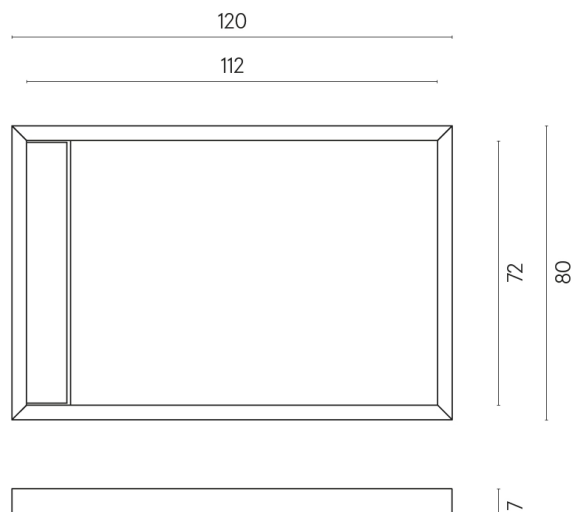

SCHEMA DI CONFIGURAZIONE

Cod. art.: 620820000003

Diamond

Shower Tray 120

Rivestimento del
prodottoContinuum Polar
Naturale

I colori e le altre caratteristiche estetiche delle piastrelle presenti nelle illustrazioni presenti sul sito sono puramente indicativi. Guarda sempre i campioni di persona prima dell'acquisto.