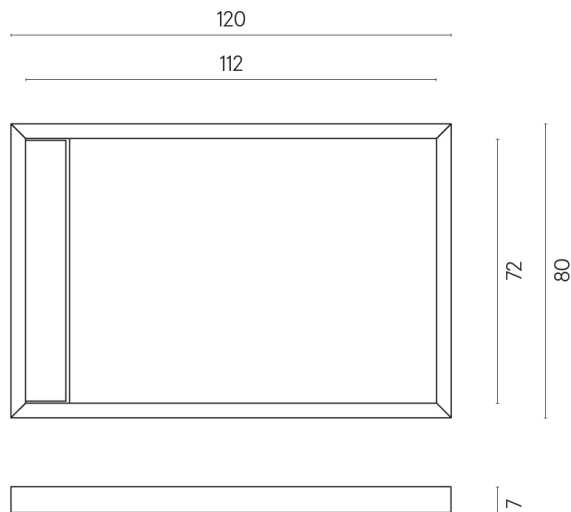

Cod. art.: 620820000003

Diamond

Shower Tray 120

Rivestimento del
prodotto

Continuum Polar
Naturale

I colori e le altre caratteristiche estetiche delle piastrelle presenti nelle illustrazioni presenti sul sito sono puramente indicativi. Guarda sempre i campioni di persona prima dell'acquisto.