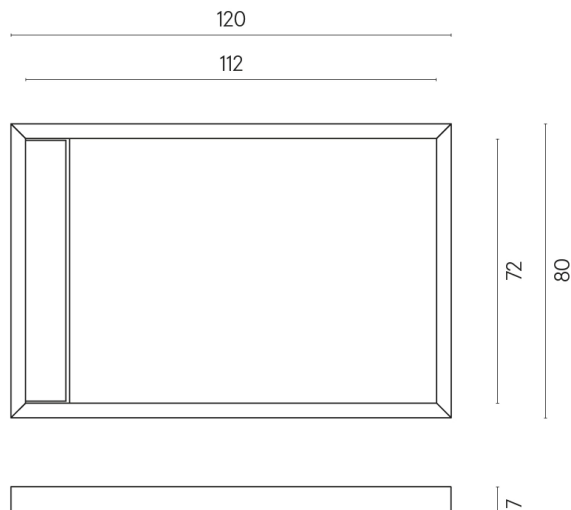

## Shower Tray 120

Rivestimento del  
prodotto

Continuum Petrol  
Naturale

I colori e le altre caratteristiche estetiche delle piastrelle presenti nelle illustrazioni presenti sul sito sono puramente indicativi. Guarda sempre i campioni di persona prima dell'acquisto.