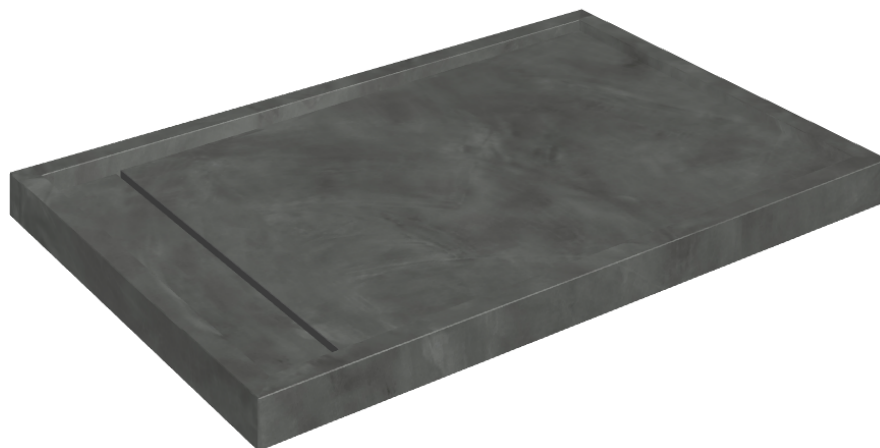

# Diamond

## Shower Tray 120

Rivestimento del  
prodotto

Continuum Petrol  
Naturale

I colori e le altre caratteristiche estetiche delle piastrelle presenti nelle illustrazioni presenti sul sito sono puramente indicativi. Guarda sempre i campioni di persona prima dell'acquisto.