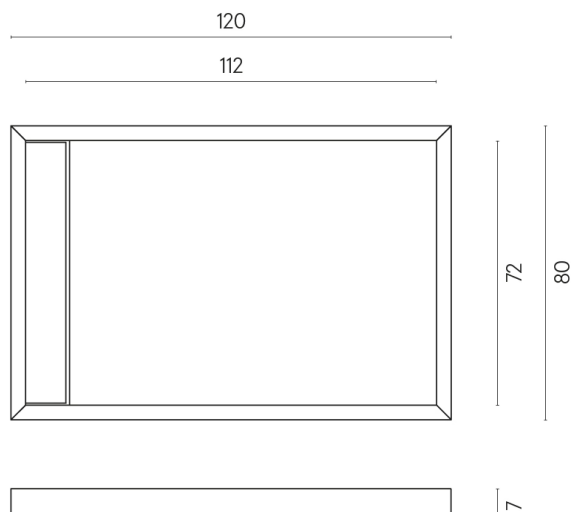

SCHEMA DI CONFIGURAZIONE

Cod. art.: 620820000003

Diamond

Shower Tray 120

Rivestimento del
prodottoContinuum Brass
Gold Lappato

I colori e le altre caratteristiche estetiche delle piastrelle presenti nelle illustrazioni presenti sul sito sono puramente indicativi. Guarda sempre i campioni di persona prima dell'acquisto.