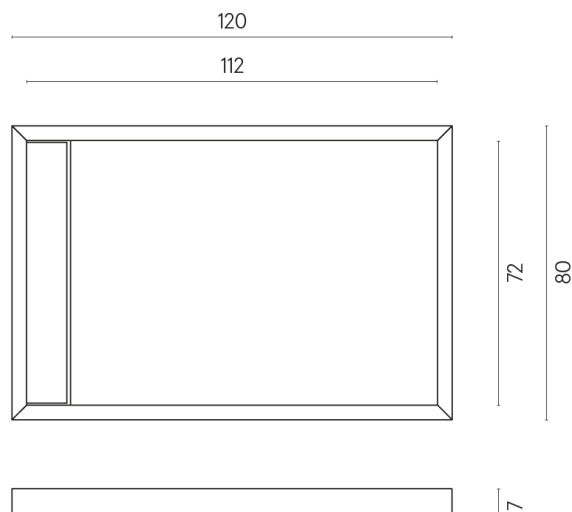

SCHEDA DI CONFIGURAZIONE

Cod. art.: 620820000003

Diamond

Shower Tray 120

Rivestimento del
prodottoStellaris Dover Light
Lux

I colori e le altre caratteristiche estetiche delle piastrelle presenti nelle illustrazioni presenti sul sito sono puramente indicativi. Guarda sempre i campioni di persona prima dell'acquisto.