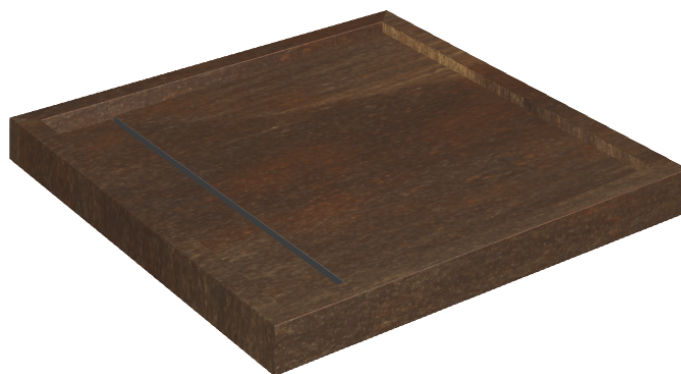

# Diamond

## Shower Tray 80

Rivestimento del  
prodotto

Surface Corten  
Naturale

I colori e le altre caratteristiche estetiche delle piastrelle presenti nelle illustrazioni presenti sul sito sono puramente indicativi. Guarda sempre i campioni di persona prima dell'acquisto.