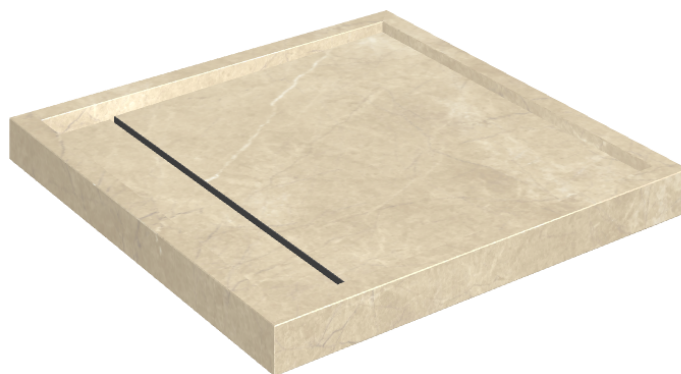

# Diamond

## Shower Tray 80

Rivestimento del  
prodotto

Charme Extra Arcadia  
Naturale

I colori e le altre caratteristiche estetiche delle piastrelle presenti nelle illustrazioni presenti sul sito sono puramente indicativi. Guarda sempre i campioni di persona prima dell'acquisto.