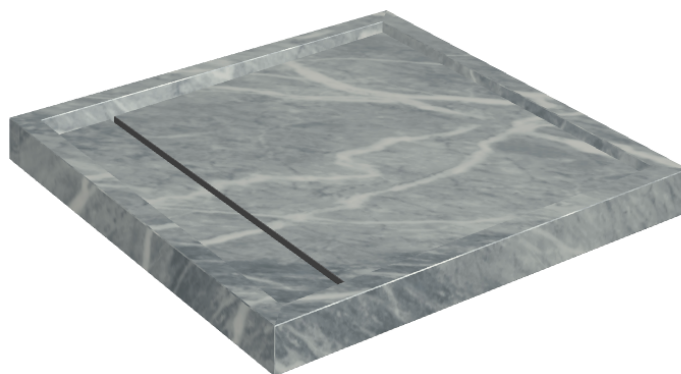

Cod. art.:

620820000001

Diamond

Shower Tray 80

Rivestimento del
prodotto

Charme Extra Atlantic
Naturale

I colori e le altre caratteristiche estetiche delle piastrelle presenti nelle illustrazioni presenti sul sito sono puramente indicativi. Guarda sempre i campioni di persona prima dell'acquisto.