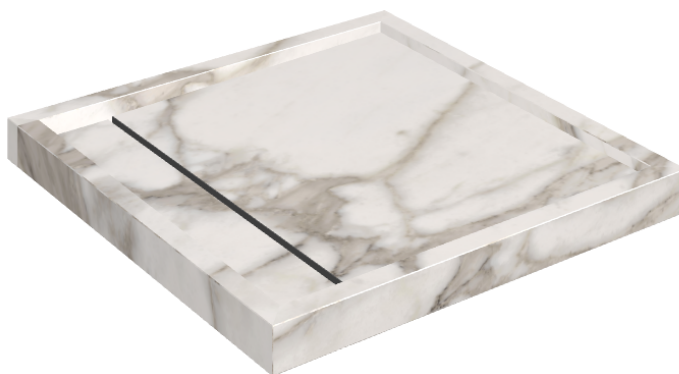

Cod. art.:

620820000001

Diamond

Shower Tray 80

Rivestimento del
prodotto

Charme Evo
Calacatta Naturale

I colori e le altre caratteristiche estetiche delle piastrelle presenti nelle illustrazioni presenti sul sito sono puramente indicativi. Guarda sempre i campioni di persona prima dell'acquisto.