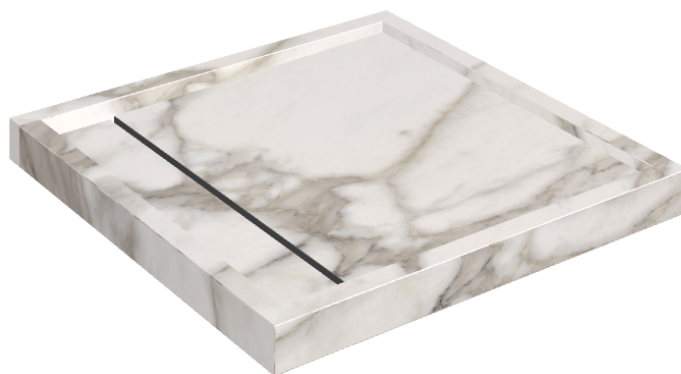

# Diamond

## Shower Tray 80

Rivestimento del  
prodottoCharme Evo  
Calacatta Naturale

I colori e le altre caratteristiche estetiche delle piastrelle presenti nelle illustrazioni presenti sul sito sono puramente indicativi. Guarda sempre i campioni di persona prima dell'acquisto.