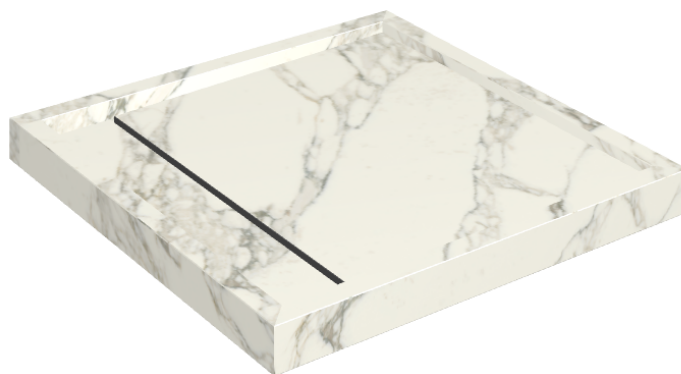

SCHEDA DI CONFIGURAZIONE

Cod. art.:

620820000001

Diamond

Shower Tray 80

**Rivestimento del
prodotto**Charme Deluxe
Arabescato White
Naturale

I colori e le altre caratteristiche estetiche delle piastrelle presenti nelle illustrazioni presenti sul sito sono puramente indicativi. Guarda sempre i campioni di persona prima dell'acquisto.