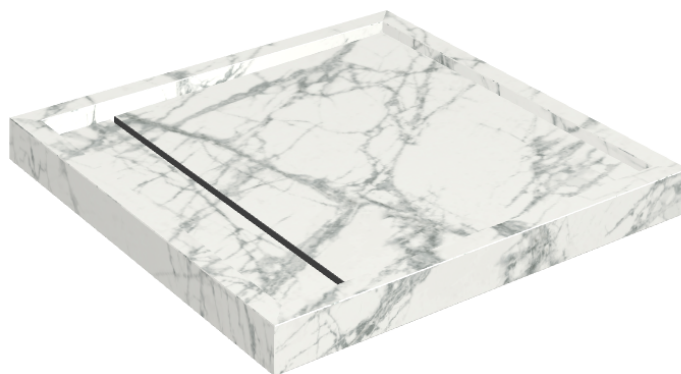

SCHEDA DI CONFIGURAZIONE

Cod. art.: 620820000001

Diamond

Shower Tray 80

**Rivestimento del
prodotto**Charme Deluxe
Invisible White
Naturale

I colori e le altre caratteristiche estetiche delle piastrelle presenti nelle illustrazioni presenti sul sito sono puramente indicativi. Guarda sempre i campioni di persona prima dell'acquisto.