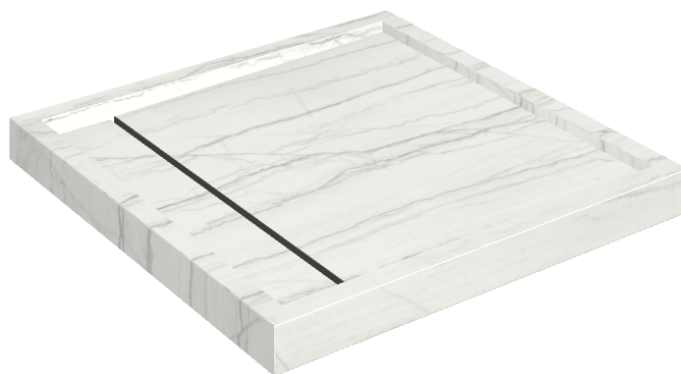

SCHEDA DI CONFIGURAZIONE

Cod. art.: 620820000001

Diamond

Shower Tray 80

**Rivestimento del
prodotto**Charme Advance
Platinum White
Naturale

I colori e le altre caratteristiche estetiche delle piastrelle presenti nelle illustrazioni presenti sul sito sono puramente indicativi. Guarda sempre i campioni di persona prima dell'acquisto.