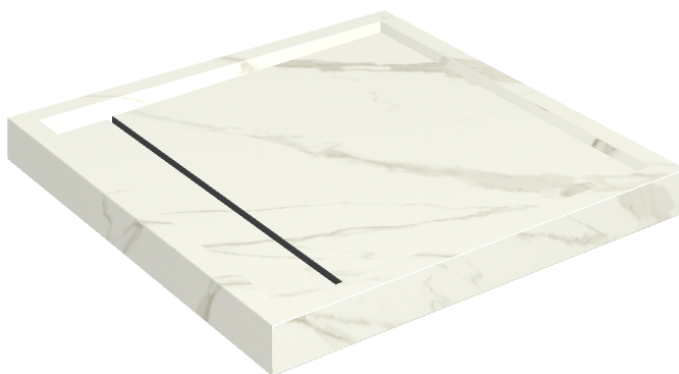

Cod. art.:

620820000001

Diamond

Shower Tray 80

Rivestimento del
prodotto

Metropolis Calacatta
Gold Naturale

I colori e le altre caratteristiche estetiche delle piastrelle presenti nelle illustrazioni presenti sul sito sono puramente indicativi. Guarda sempre i campioni di persona prima dell'acquisto.