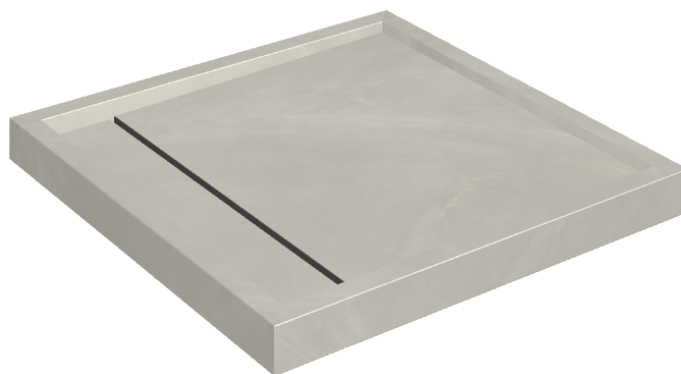

# Diamond

## Shower Tray 80

Rivestimento del  
prodotto

Continuum Silver  
Naturale

I colori e le altre caratteristiche estetiche delle piastrelle presenti nelle illustrazioni presenti sul sito sono puramente indicativi. Guarda sempre i campioni di persona prima dell'acquisto.