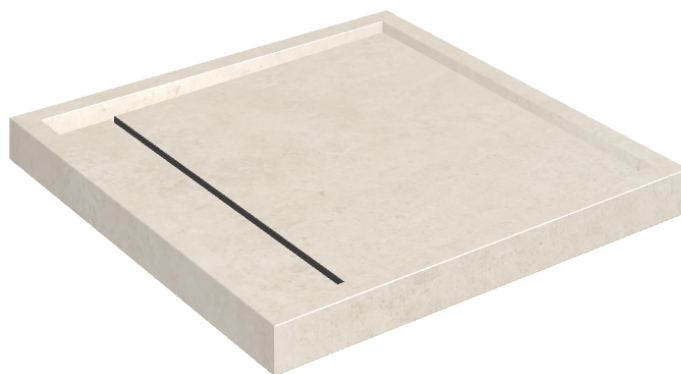

Cod. art.:

620820000001

Diamond

Shower Tray 80

**Rivestimento del
prodotto**Eternum Snow
Naturale

I colori e le altre caratteristiche estetiche delle piastrelle presenti nelle illustrazioni presenti sul sito sono puramente indicativi. Guarda sempre i campioni di persona prima dell'acquisto.