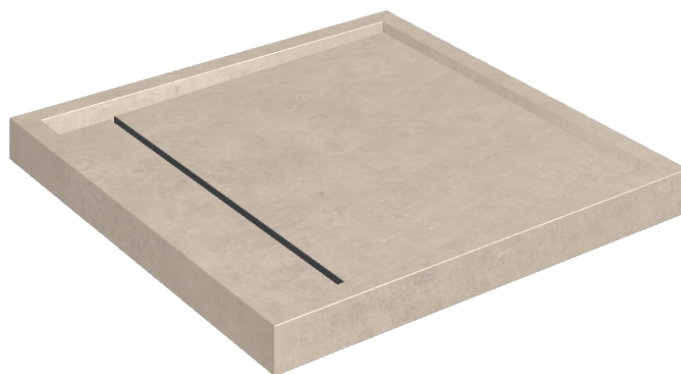

SCHEMA DI CONFIGURAZIONE

Cod. art.: 620820000001

Diamond

Shower Tray 80

Rivestimento del
prodottoEternum Cream
Naturale

I colori e le altre caratteristiche estetiche delle piastrelle presenti nelle illustrazioni presenti sul sito sono puramente indicativi. Guarda sempre i campioni di persona prima dell'acquisto.