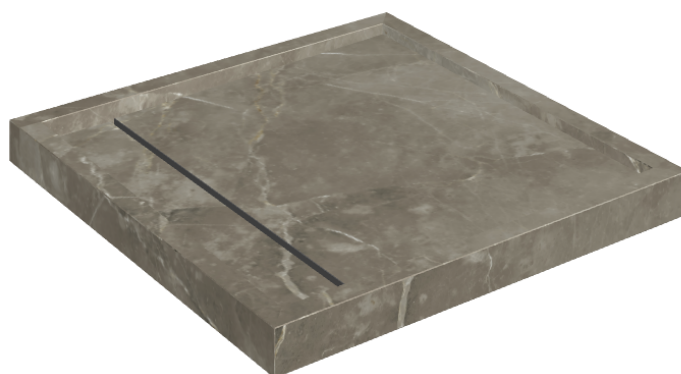

Cod. art.: 620820000001

Diamond

Shower Tray 80

Rivestimento del
prodotto

Stellaris Tuscania
Grey Naturale

I colori e le altre caratteristiche estetiche delle piastrelle presenti nelle illustrazioni presenti sul sito sono puramente indicativi. Guarda sempre i campioni di persona prima dell'acquisto.